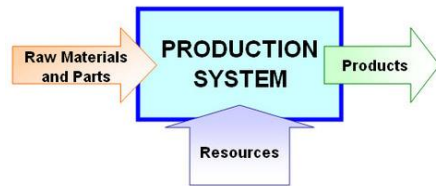

Clube de Roma – 1972

(https://pt.wikipedia.org/wiki/Clube_de_Roma)

A nossa
História...

O que aprendemos?

inCentea
TECNOLOGIA DE GESTÃO

Maquina da Contabilidade

Operating system Apple DOS 3.3, ProDOS
CPU 6502 @ 1.023MHz
Memory 64 KB RAM (up to 1 MB)